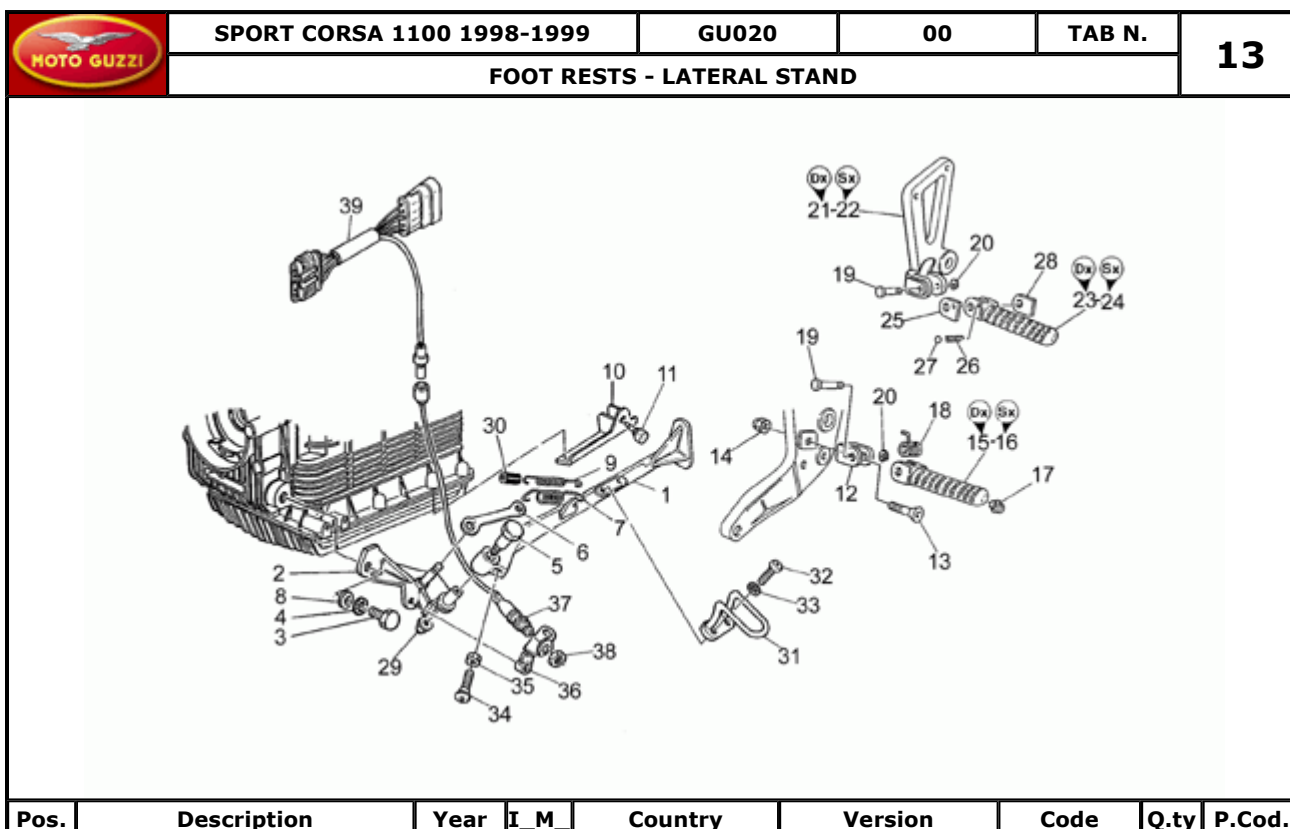

Pos.	Description	Year	I_M	Country	Version	Code	Q.ty	P.Cod.
1	Lateral stand	-	-	-	-	GU01432110	1	
2	Stand plate	-	-	-	-	GU01433410	1	
3	Screw	-	-	-	-	GU01432810	1	
4	Special washer	-	-	-	-	GU95021114	1	
5	Stand pin	-	-	-	-	GU01433210	1	
6	Plate	-	-	-	-	GU01432710	1	
7	Outer spring	-	-	-	-	GU30434001	1	
8	Washer	-	-	-	-	GU95100520	1	
9	Inner spring	-	-	-	-	GU30434000	1	
10	Plate	-	-	-	-	GU01433610	1	
11	Drift	-	-	-	-	GU93180575	1	
12	Support	-	-	-	-	GU30442705	2	
13	Screw	-	-	-	-	GU98251040	2	
14	Nut M10X1,5	-	-	-	-	GU92630110	2	
15	RH Foot rests	-	-	-	-	GU30440705	1	
16	LH Foot rests	-	-	-	-	GU30441805	1	
17	Pin	-	-	-	-	GU30441005	2	
18	Return spring	-	-	-	-	GU30441105	2	
19	Pin	-	-	-	-	GU30442205	4	
20	Stop ring	-	-	-	-	GU90280006	4	
21	RH footrest support	-	-	-	-	GU01444610	1	
22	LH footrest support	-	-	-	-	GU01444710	1	
23	Rear footrest, RH	-	-	-	-	GU30442405	1	
24	Rear footrest, LH	-	-	-	-	GU30442805	1	
25	Footrest plate	-	-	-	-	GU30443105	2	
26	Spring	-	-	-	-	GU94321062	2	
27	Ball	-	-	-	-	GU92295706	2	
28	Plate	-	-	-	-	GU30441605	2	
29	Flanged nut	-	-	-	-	GU92660310	1	
30	Pipe	-	-	-	-	GU30433800	1	
31	Lever	-	-	-	-	GU01431910	1	
32	Screw	-	-	-	-	GU98230615	2	
33	Washer 6,4x10x0,7	-	-	-	-	GU14217901	2