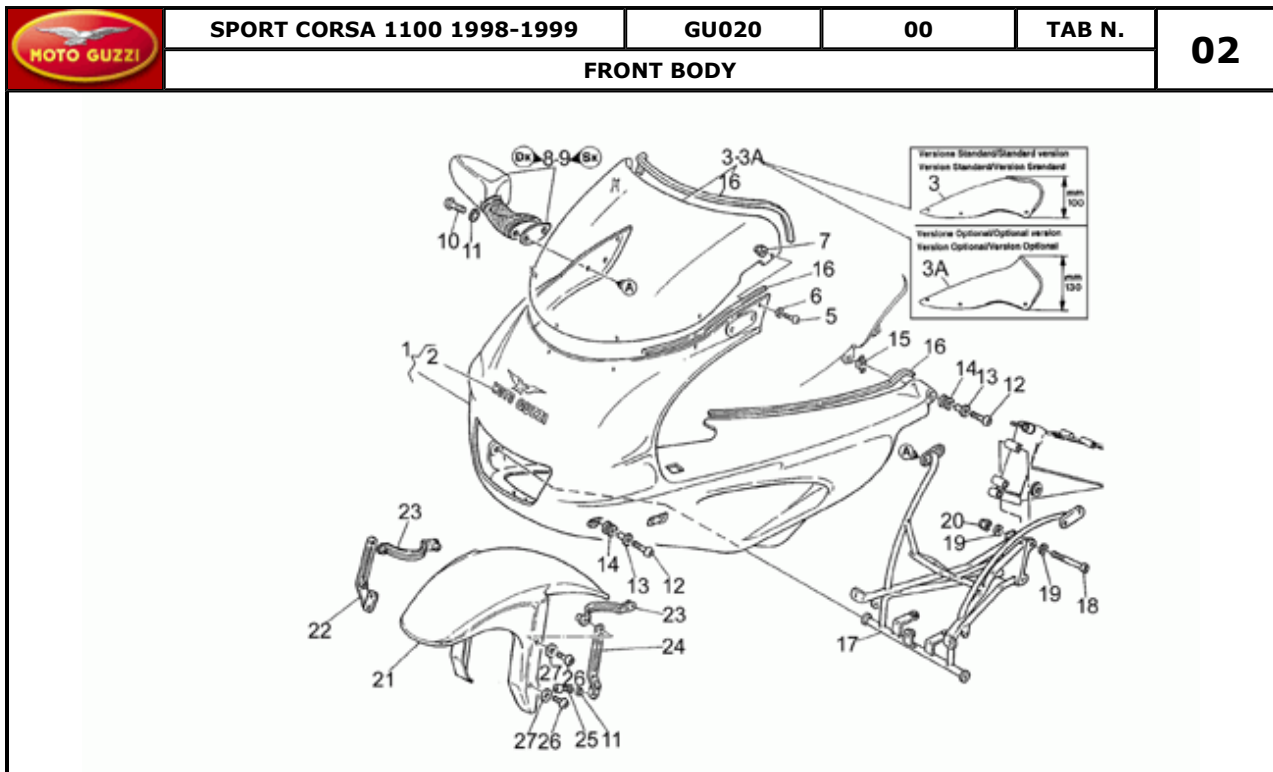

Pos.	Description	Year	I_M_	Country	Version	Code	Q.ty	P.Cod.
1	Front fairing, yellow	-	-	-	-	yell	GU01575402	1
	Front fairing, blank	-	-	-	-	gr	GU01575400	1
	Front fairing, red	-	-	-	-	red	0000000	1
2	"MotoGuzzi" decal,silver/black	-	-	-	-	-	GU01917500	1
3	Windscreen	-	-	-	opt	-	GU37577206	1
	Windscreen	-	-	-	bas	-	GU37577205	1
5	Screw	-	-	-	-	-	GU98230515	6
6	Nylon washer 5,5X12X1	-	-	-	-	-	GU30577800	6
7	Nut	-	-	-	-	-	GU92630205	6
8	RH rearview mirror	-	-	-	-	-	GU30769400	1
9	LH rearview mirror	-	-	-	-	-	GU30769800	1
10	Screw	-	-	-	-	-	GU98230620	4
11	Washer 6,4x10x0,7	-	-	-	-	-	GU14217901	4
12	Screw	-	-	-	-	-	GU98230622	4
13	Spacer D.6,5	-	-	-	-	-	GU30576100	4
14	Rubber spacer	-	-	-	-	-	GU91551010	4
15	Captive nut	-	-	-	-	-	GU92660601	2
16	Gasket PVC	-	-	-	-	-	GU00823931080	1
17	Instrum.holder frame	-	-	-	-	-	GU01590500	1
18	Screw	-	-	-	-	-	GU98610360	2
19	Washer	-	-	-	-	-	GU95000206	4
20	Nut M6x1	-	-	-	-	-	GU92630206	2
21	Front mudguard blank	-	-	-	-	gr	GU01434401	1
	Front mudguard, black	-	-	-	-	red-yell	GU01434410	1
22	RH front mudguard supp.	-	-	-	-	-	GU01435700	1
23	Front mudguard support	-	-	-	-	-	GU01434800	2
24	LH front mudguard supp.	-	-	-	-	-	GU01435900	1
25	Screw	-	-	-	-	-	GU98622314	6
26	Screw	-	-	-	-	-	GU98230622	4
27	Washer	-	-	-	-	-	GU29577860	4