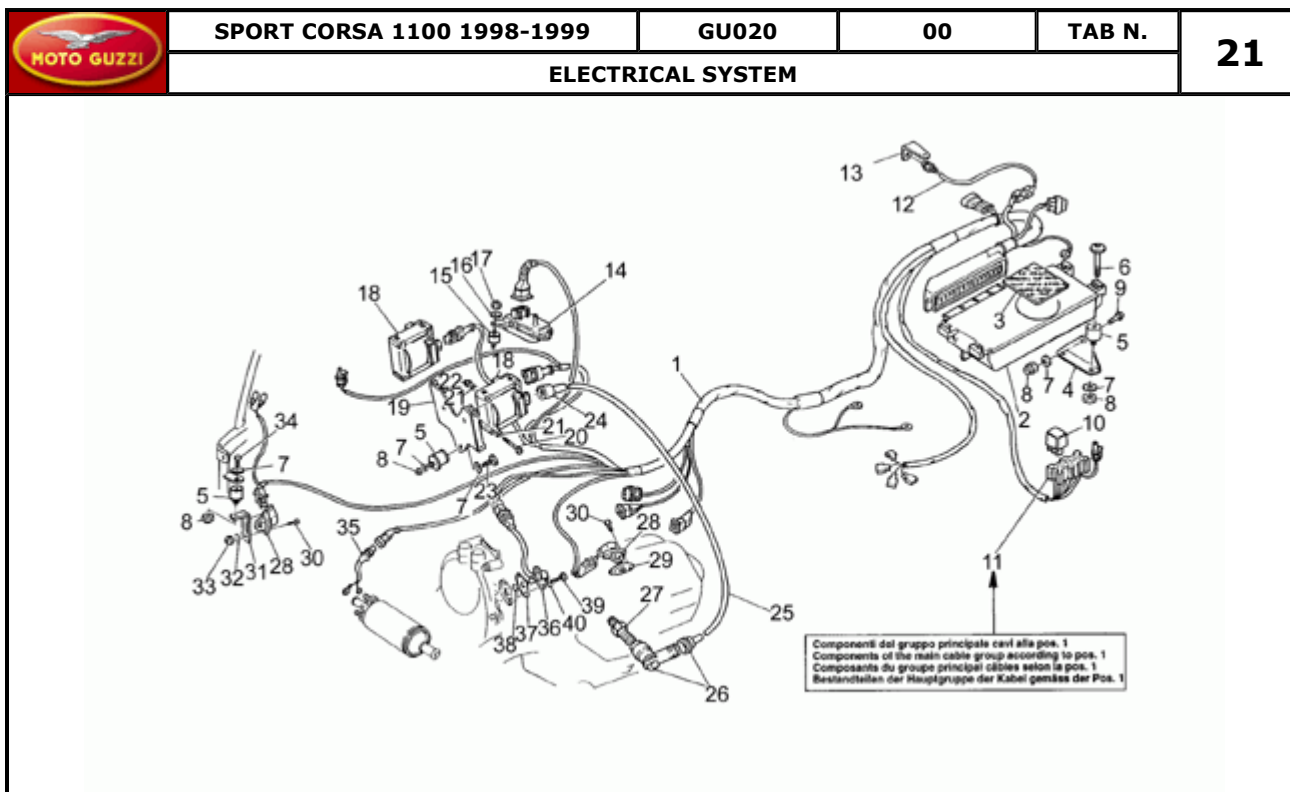

Pos.	Description	Year	I_M_	Country	Version	Code	Q.ty	P.Cod.
1	Injection wiring	-	-	-	-	GU01725800	1	
2	ECU	-	-	-	-	GU01729500	1	
3	Tamperproof dataplate	-	-	-	-	GU01732001	1	
4	Support plate	-	-	-	-	GU01728700	1	
5	Silent-block	-	-	-	-	GU93222020	8	
6	Screw	-	-	-	-	GU98230616	4	
7	Washer	-	-	-	-	GU95000206	1	
8	Nut M6x1	-	-	-	-	GU92630106	9	
9	Screw	-	-	-	-	GU98230612	1	
10	Relay Siemens A302/B1008	-	-	-	-	GU30732560	2	
11	Relais support	-	-	-	-	GU30732400	2	
12	Led	-	-	-	-	GU29727860	1	
13	Support plate	-	-	-	-	GU30732900	1	
14	Pressure sensor	-	-	-	-	GU29727061	1	
15	Silent-block	-	-	-	-	GU93211315	3	
16	Washer	-	-	-	-	GU95100025	3	
17	Nut	-	-	-	-	GU92601004	3	
18	HT coil	-	-	-	-	GU30716500	2	
19	Clamp	-	-	-	-	GU01407400	1	
20	Screw	-	-	-	-	GU98620125	4	
21	Washer	-	-	-	-	GU95004204	8	
22	Nut M4x0,7	-	-	-	-	GU92630104	4	
23	Screw	-	-	-	-	GU98054308	3	
24	Cap	-	-	-	-	GU14717600	2	
25	HT cable	-	-	-	-	GU17718350	2	
26	Sparkplug cap NGK	-	-	-	-	GU30717410	2	
27	Spark plug NGK BPR6ES	-	-	-	-	GU30717061	2	
28	Air temp. Sensor	-	-	-	-	GU30729331	2	
29	Gasket	-	-	-	-	GU30027931	1	
30	Screw	-	-	-	-	GU98610110	4	
31	Sensor support	-	-	-	-	GU30728230	1	
32	Washer	-	-	-	-	GU95120032	2	
33	Nut	-	-	-	-	GU92601003	2