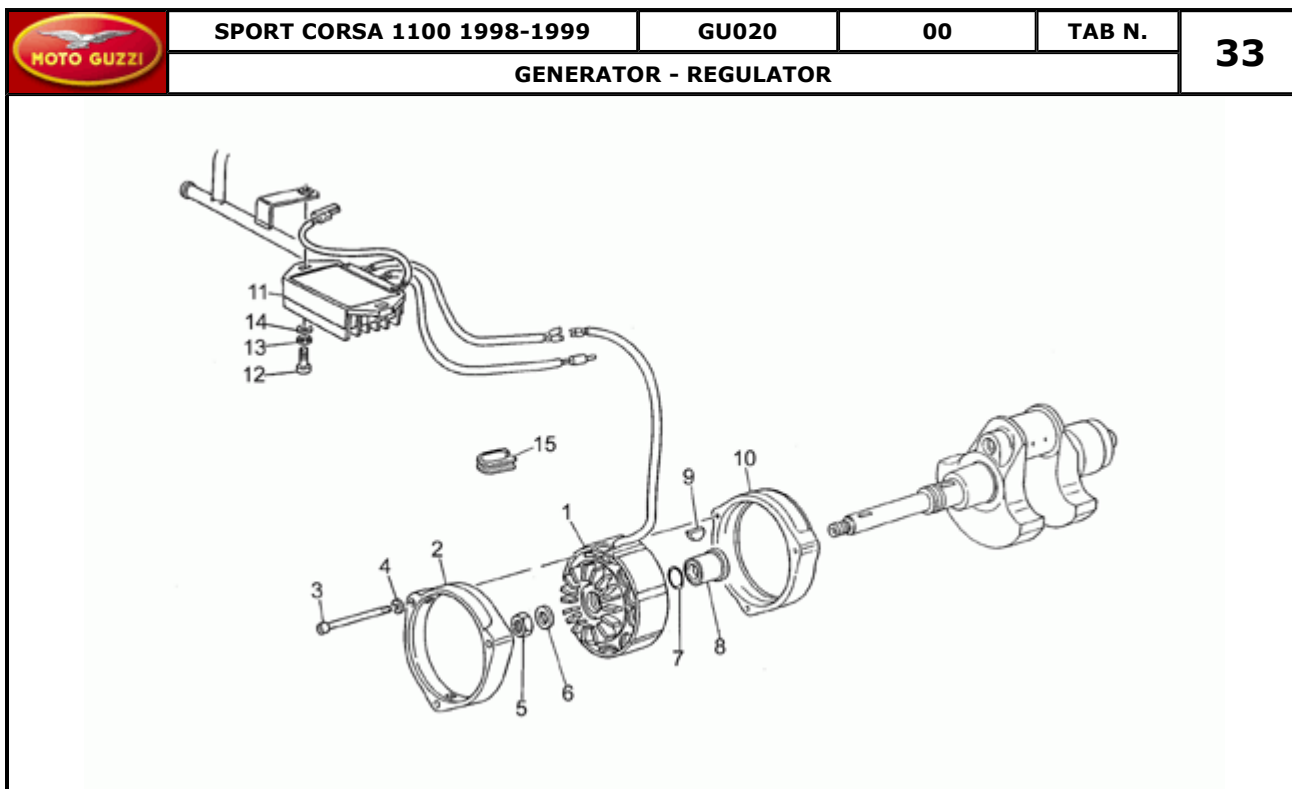

Pos.	Description	Year	I_M	Country	Version	Code	Q.ty	P.Cod.
1	Generator	-	-	-	-	GU37712405	1	
2	Front calotte	-	-	-	-	GU29711460	1	
3	Screw	-	-	-	-	GU98620265	3	
4	Washer 5,9X3X0,8	-	-	-	-	GU29217960	3	
5	Nut M16X1,5	-	-	-	-	GU92603516	1	
6	Washer 16,25x24,5x5	-	-	-	-	GU30714201	1	
7	O-ring 17,86X2,62	-	-	-	-	GU90706178	1	
8	Spacer	-	-	-	-	GU37712306	1	
9	Transmission key	-	-	-	-	GU91600450	1	
10	Rear cap	-	-	-	-	GU29711960	1	
11	Voltage regulator	-	-	-	-	GU37703805	1	
12	Hex socket screw M6X16	-	-	-	-	GU98622316	2	
13	Washer 6,4x10x0,7	-	-	-	-	GU14217901	2	
14	Washer	-	-	-	-	GU95000206	2	
15	Rubber spacer	-	-	-	-	GU19007700	1