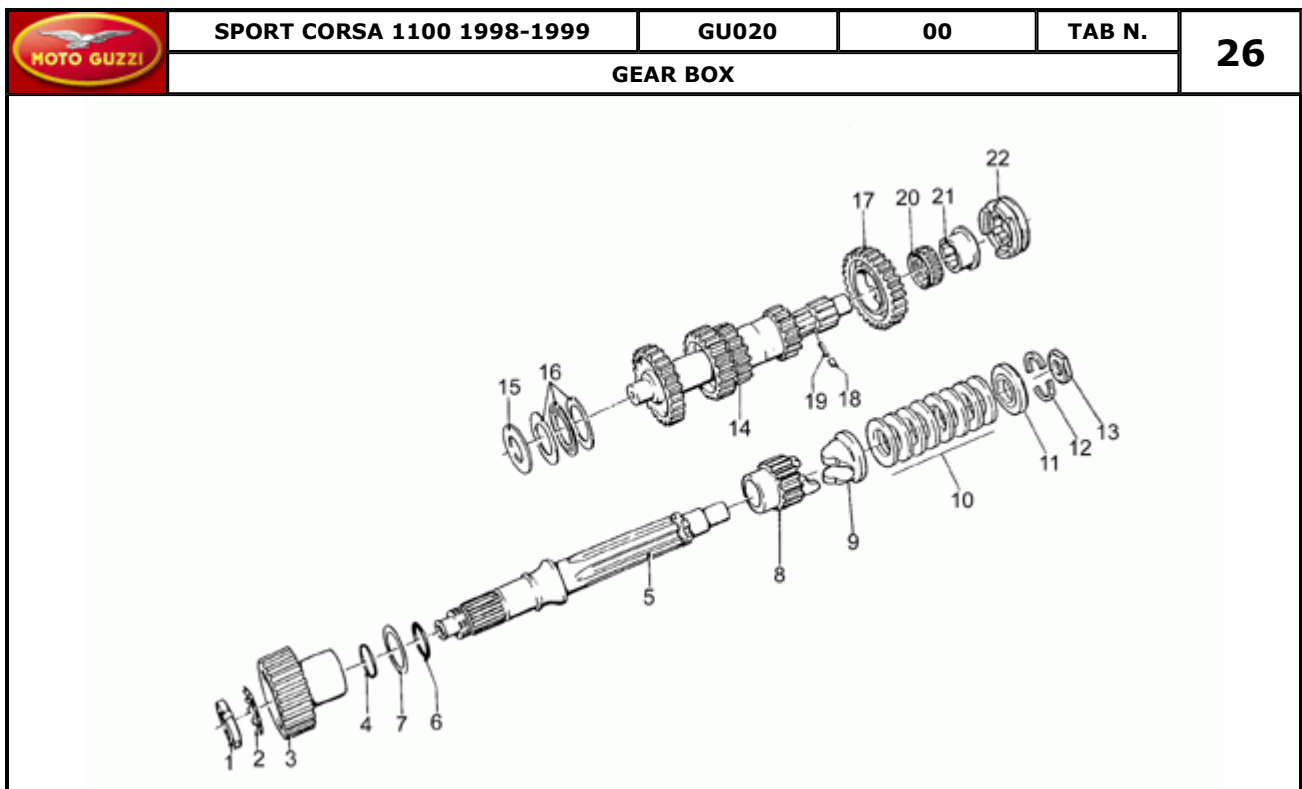

Pos.	Description	Year	I_M_	Country	Version	Code	Q.ty	P.Cod.
1	Ring nut	-	-	-	-	GU93601022	1	
2	Washer 22x20x3,9	-	-	-	-	GU95028022	1	
3	Clutch gear	-	-	-	-	GU30081810	1	
4	O-ring 23,52x1,78	-	-	-	-	GU90706235	1	
5	Clutch shaft	-	-	-	-	GU14210702	1	
6	O-ring 20,24X2,62	-	-	-	-	GU90706203	1	
7	Oil-spreading washer 25,1x36x0,5	-	-	-	-	GU14218401	1	
8	Gear Z=17	-	-	-	-	GU01211100	1	
9	Hose	-	-	-	-	GU30211260	1	
10	Belleville spring	-	-	-	-	GU30211560	8	
11	Disc	-	-	-	-	GU30211660	1	
12	Half ring	-	-	-	-	GU12211700	2	
13	Spacer	-	-	-	-	GU14219401	1	
14	Primary gear shaft	-	-	-	-	GU01210500	1	
15	Thrust washer sp.2	-	-	-	-	GU18211050	1	
	Thrust washer sp.2,1	-	-	-	-	GU18211051	1	
	Thrust washer sp.2,2	-	-	-	-	GU18211052	1	
	Thrust washer sp.2,4	-	-	-	-	GU18211054	1	
16	Roller bearing	-	-	-	-	GU92258525	1	
17	Gear 5a Z=26	-	-	-	-	GU01212000	1	
18	Roller	-	-	-	-	GU92296750	1	
19	Spring	-	-	-	-	GU94321051	1	
20	Roller cage 30x35x13	-	-	-	-	GU92251030	1	
21	Bush 5a AP	-	-	-	-	GU14212210	1	
22	Sliding sleeve 5a	-	-	-	-	GU30231500	1