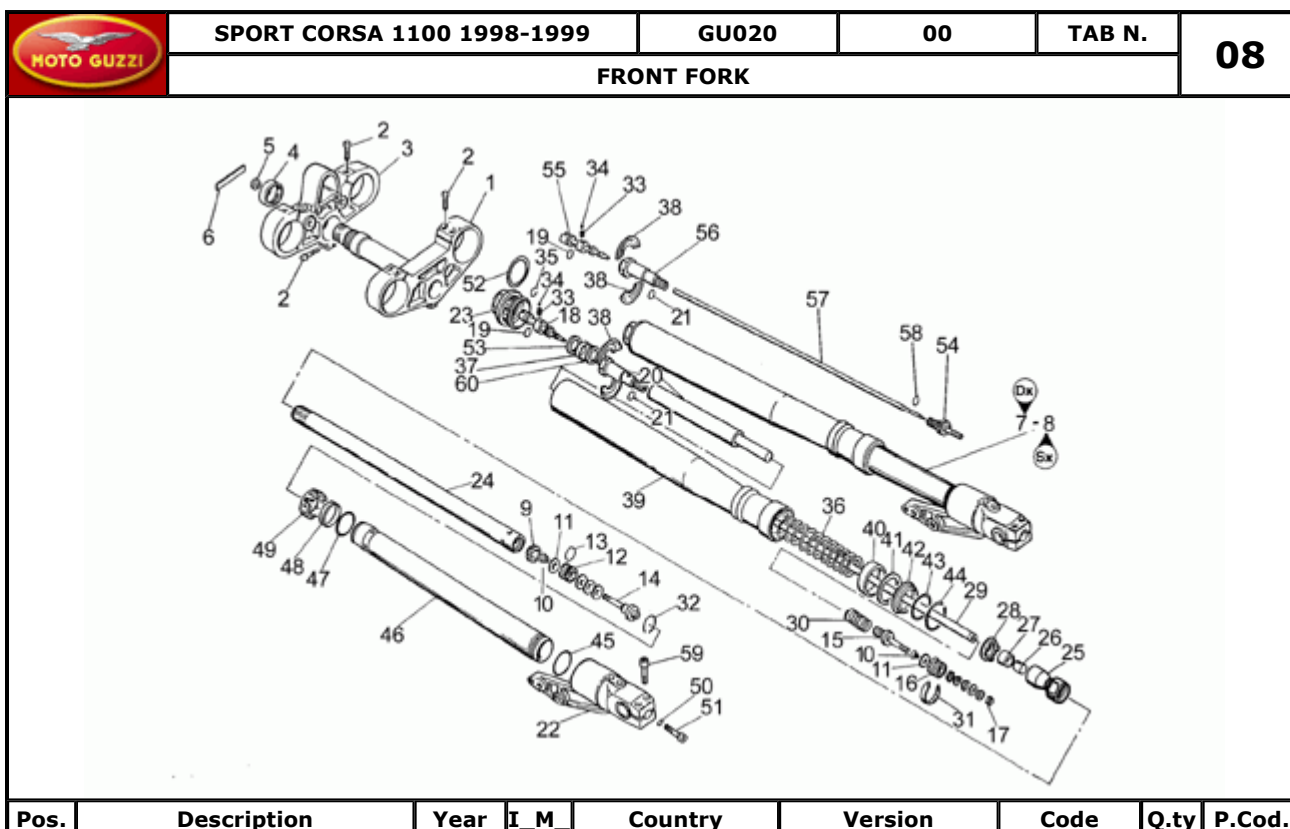

Pos.	Description	Year	I_M	Country	Version	Code	Q.ty	P.Cod.
1	Stem base	-	-	-	-	GU01494010	1	
2	Screw M8X30	-	-	-	-	GU98622430	7	
3	Fork upper plate	-	-	-	-	GU01493110	1	
4	Plug	-	-	-	-	GU30513400	1	
5	Plug	-	-	-	-	GU23943410	1	
6	Decal "Aquila"	-	-	-	-	GU01517700	1	
7	RH hub cpl.	-	-	-	-	GU01490601	1	
8	LH hub cpl.	-	-	-	-	GU01490701	1	
9	Nut	-	-	-	-	GU01530510	2	
10	Spring	-	-	-	-	GU01530511	4	
11	Calibration blade	-	-	-	-	GU01530512	4	
12	Piston	-	-	-	-	GU01530513	2	
13	O-ring	-	-	-	-	GU01530514	2	
14	Valve	-	-	-	-	GU01530515	2	
15	Piston	-	-	-	-	GU01530516	1	
16	Piston	-	-	-	-	GU01530517	2	
17	Nut	-	-	-	-	GU01530518	2	
18	RH needle rebound	-	-	-	-	GU01530519	1	
19	O-ring	-	-	-	-	GU01530520	4	
20	Adjuster unit	-	-	-	-	GU01530521	1	
21	O-ring	-	-	-	-	GU01530522	2	
22	LH wheel carrier	-	-	-	-	GU01530561	1	
	RH wheel carrier	-	-	-	-	GU01530523	1	
23	LH plug	-	-	-	-	GU01530524	1	
	LH plug	-	-	-	-	GU01530562	1	
24	Pipe	-	-	-	-	GU01530525	2	
25	Hose	-	-	-	-	GU01530526	2	
26	Bush	-	-	-	-	GU01530527	2	
27	Drift	-	-	-	-	GU01530528	2	
28	Stop ring	-	-	-	-	GU01530529	2	
29	Rod	-	-	-	-	GU01530530	2	
30	Spring	-	-	-	-	GU01530531	2	
31	Ring	-	-	-	-	GU01530532	2