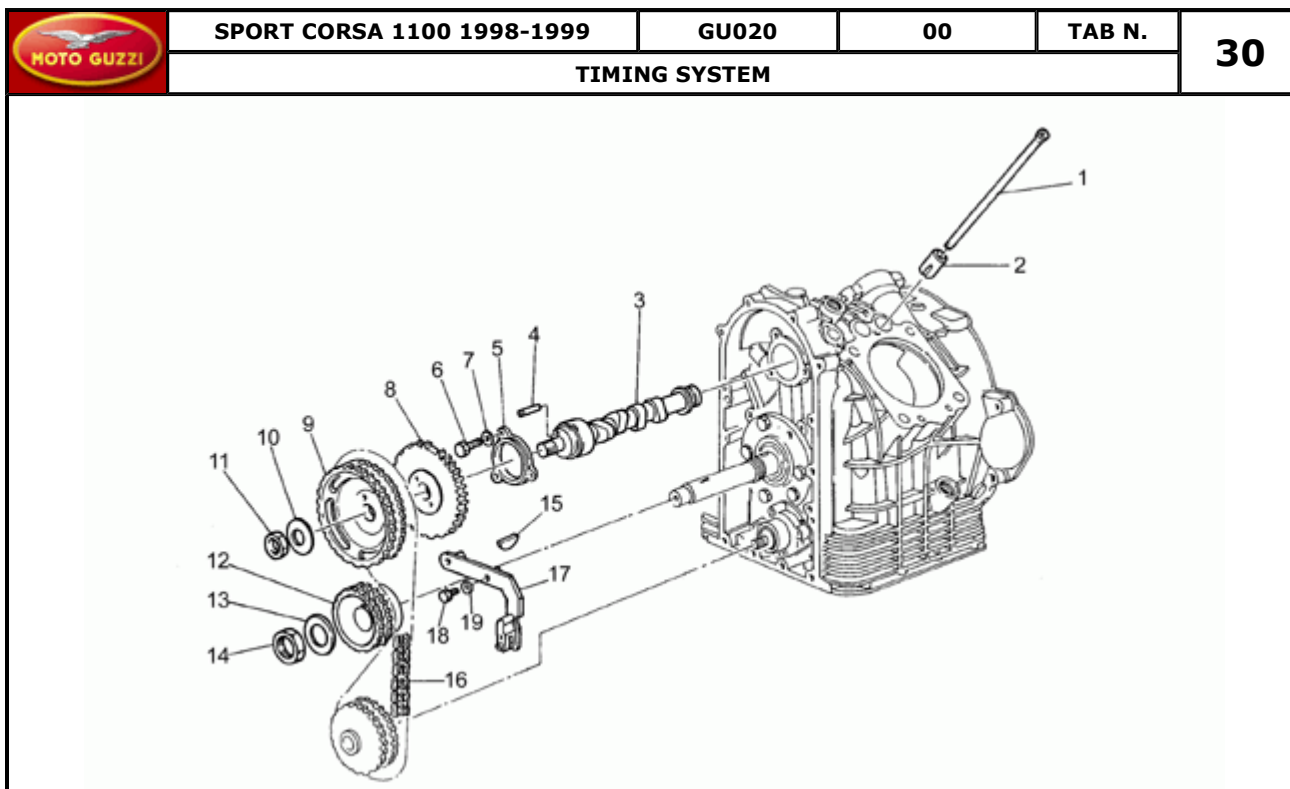

Pos.	Description	Year	I_M	Country	Version	Code	Q.ty	P.Cod.
1	Rocker arm rod	-	-	-	-	GU37045006	4	
2	Tappet	-	-	-	-	GU17045860	4	
3	Camshaft	-	-	-	-	GU37053305	1	
4	Pin	-	-	-	-	GU14234600	1	
5	Flange	-	-	-	-	GU01054000	1	
6	Hex screw M6X20	-	-	-	-	GU98054320	3	
7	Washer 6,5x11x2	-	-	-	-	GU95120065	3	
8	Wheel speed sensor, left front	-	-	-	-	GU01051700	1	
9	Timing system gear	-	-	-	-	GU01054500	1	
10	Spring washer 19x34x1,5	-	-	-	-	GU14433400	1	
11	Nut M18X1,5	-	-	-	01500N	GU92602518	1	
12	Pinion	-	-	-	-	GU14072001	1	
13	Washer 25,5x35x2	-	-	-	-	GU95100837	1	
14	Nut M25	-	-	-	-	GU92602525	1	
15	Transmission key	-	-	-	-	GU91702355	1	
16	Chain	-	-	-	-	GU28058060	1	
17	Chain tensioner	-	-	-	-	GU30057810	1	
18	Hex screw M8X35	-	-	-	-	GU98052435	2	
19	Spring washer 8x15x0,3	-	-	-	-	GU61270300	2