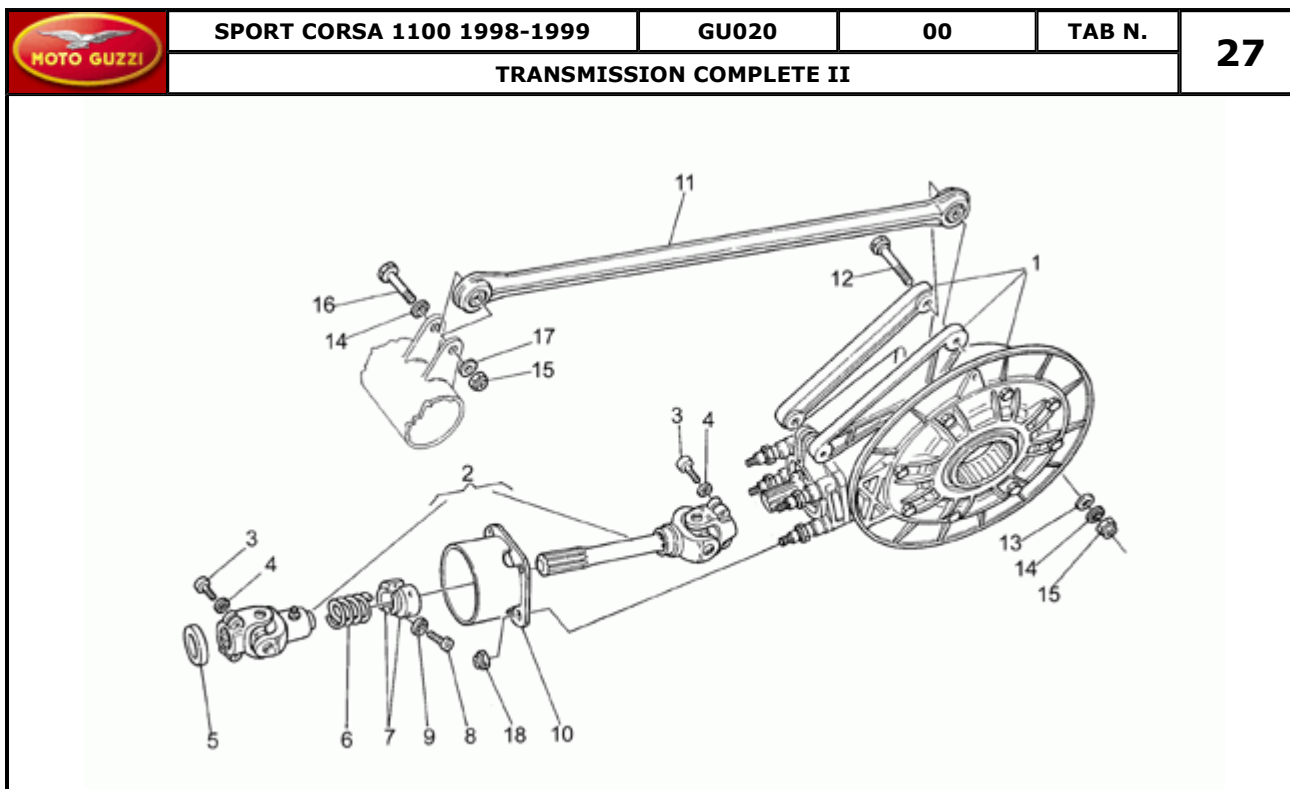

Pos.	Description	Year	I_M_	Country	Version	Code	Q.ty	P.Cod.
1	Transmission complete	-	-	-	-	GU01350200	1	
2	Drive shaft	-	-	-	-	GU30329502	1	
3	Screw	-	-	-	-	GU98832430	4	
4	Washer 8,4X13X0,8	-	-	-	-	GU14615901	4	
5	Spacer	-	-	-	-	GU30334600	1	
6	Spring	-	-	-	-	GU28037460	1	
7	Clump	-	-	-	-	GU30211700	2	
8	Hex socket screw M5x16	-	-	-	-	GU98612216	2	
9	Washer 5,9X3X0,8	-	-	-	-	GU29217960	2	
10	Cover	-	-	-	-	GU01358300	1	
11	Reaction rod assy.	-	-	-	-	GU37358806	1	
12	Screw M10X69	-	-	-	-	GU30357800	1	
13	Washer	-	-	-	-	GU95000210	1	
14	Washer 10,5x16x1	-	-	-	-	GU19149800	2	
15	Nut M10x1,25	-	-	-	-	GU92630410	2	
16	Screw M10x59	-	-	-	-	GU37357706	1	
17	Spacer	-	-	-	-	GU95100303	1	
18	Self-locking nut M6X1	-	-	-	-	GU92630506	4