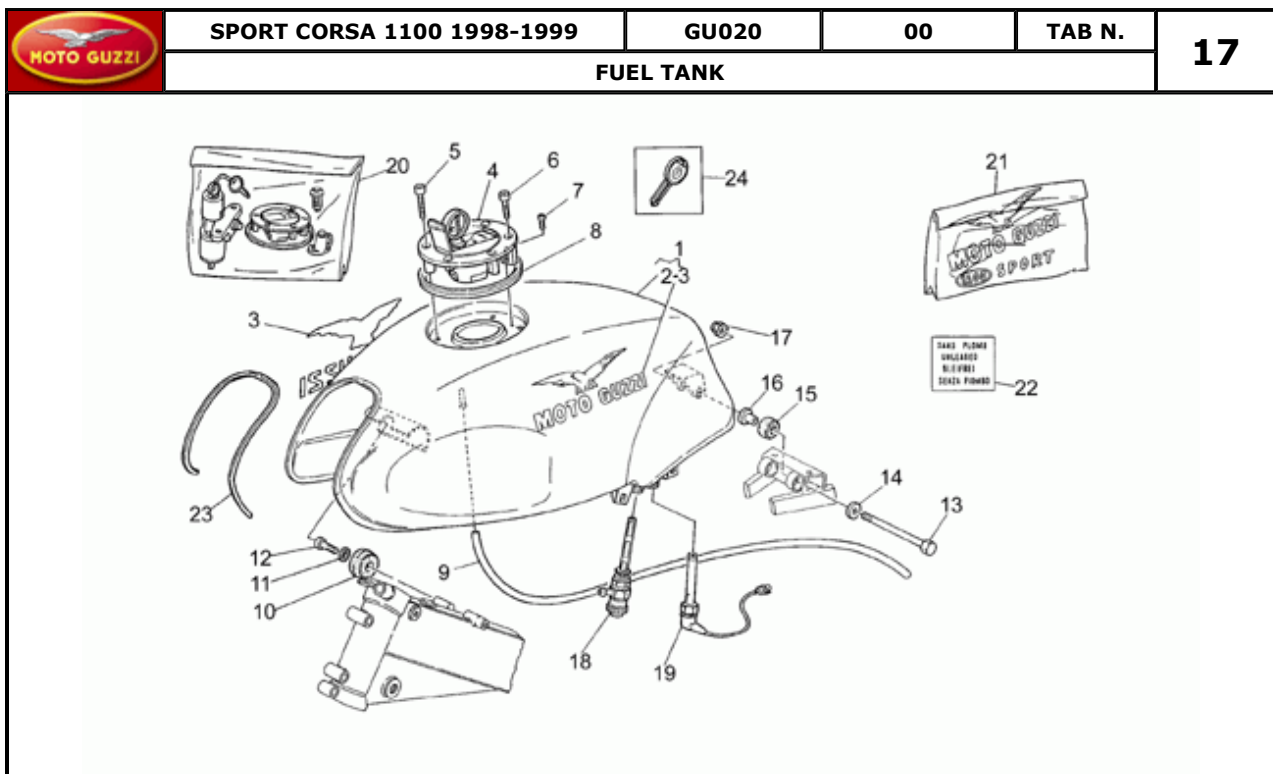

Pos.	Description	Year	I_M_	Country	Version	Code	Q.ty	P.Cod.
1	Fuel tank	-	-	-	-	yell	GU01100202	1
	Fuel tank red	-	-	-	-	red	GU01100250	1
	Fuel tank	-	-	-	-	gr	GU01100200	1
2	"Moto Guzzi" LH decal	-	-	-	-	-	GU01917900	1
3	"Moto Guzzi" RH decal	-	-	-	-	-	GU01917800	1
4	Fuel filler cap	-	-	-	-	-	GU01103920	1
5	Screw M5X30	-	-	-	-	-	GU98620230	3
6	Hex socket screw M5X10	-	-	-	-	-	GU98622210	3
7	Screw	-	-	-	-	-	GU98622215	1
8	Gasket	-	-	-	-	-	GU01101700	1
9	Rubber pipe 5X9	-	-	-	-	-	GU00823944050	1
10	Rubber spacer	-	-	-	-	-	GU66103415	2
11	Washer 8,4X13X0,8	-	-	-	-	-	GU14615901	2
12	Screw	-	-	-	-	-	GU98622420	2
13	Screw	-	-	-	-	-	GU98052398	1
14	Washer	-	-	-	-	-	GU95000206	1
15	Rubber spacer	-	-	-	-	-	GU30107100	2
16	T bush	-	-	-	-	-	GU30103500	2
17	Nut M6x1	-	-	-	-	-	GU92630106	1
18	Fuel cock	-	-	-	-	-	GU29105460	1
19	Fuel level sensor	-	-	-	-	-	GU03103000	1
20	Lock hardware kit	-	-	-	-	-	GU01736820	1
21	Decal set silver/black	-	-	-	-	-	GU01923310	1
22	Sticker	-	-	AUS-UK	-	-	GU29995735	1
23	Gasket PVC	-	-	-	-	-	GU00823931080	1
24	Non indented key blank	-	-	-	-	-	GU30735500	1