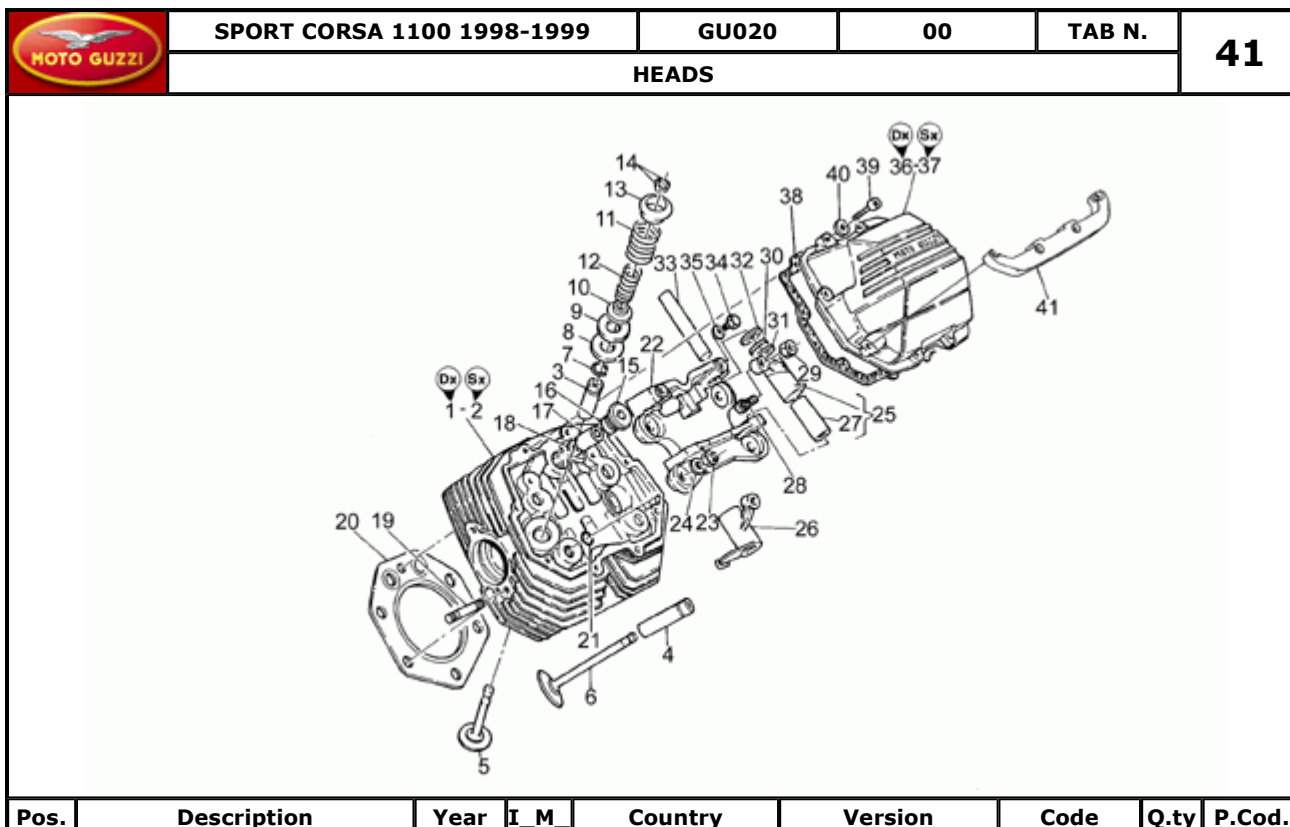

Pos.	Description	Year	I_M	Country	Version	Code	Q.ty	P.Cod.
1	RH head	-	-	-	-	GU01022110	1	
2	LH head	-	-	-	-	GU01022210	1	
3	Exhaust valve guide	-	-	-	-	GU13036801	2	
4	Intake valve guide	-	-	-	-	GU14036860	2	
5	Exhaust valve	-	-	-	-	GU37036105	2	
6	Intake valve	-	-	-	-	GU37036005	2	
7	Snap ring	-	-	-	-	GU90353016	4	
8	Washer 14,2x31x1	-	-	-	-	GU13037200	4	
9	Washer 14,2x31x0,3	-	-	-	-	GU14037300	10	
10	Lower cup	-	-	-	-	GU37037005	4	
11	Outer spring	-	-	-	-	GU37037405	4	
12	Inner spring	-	-	-	-	GU37037605	4	
13	Upper cup	-	-	-	-	GU37038005	4	
14	Valve half-cone	-	-	-	-	GU12038100	8	
15	Oil plug	-	-	-	-	GU12022600	2	
16	O-ring 20,24X2,62	-	-	-	-	GU90706203	2	
17	Column nut	-	-	-	-	GU13021900	2	
18	Washer 10,5X18X0,8	-	-	-	-	GU95129180	2	
19	Stud bolt	-	-	-	-	GU96508042	4	
20	Gasket	-	-	-	-	GU30022060	2	
21	O-ring 9x2	-	-	-	-	GU90706094	8	
22	Rocker arm support	-	-	-	-	GU14034865	2	
23	Nut M10X1,5	-	-	-	-	GU92603010	10	
24	Washer 10,5X21X1	-	-	-	-	GU14018400	10	
25	RH rocker arm assy	-	-	-	-	GU14030201	2	
26	LH rocker arm assy	-	-	-	-	GU14030401	2	
27	Bush 15x18x43	-	-	-	-	GU91111511	4	
28	Adjuster screw	-	-	-	-	GU17034050	4	
29	Nut	-	-	-	-	GU10034100	4	
30	Spring	-	-	-	-	GU94322215	4	
31	Washer 15,2x26x1	-	-	-	-	GU90118152	8	
32	Washer 15,2x26x0,5	-	-	-	-	GU10032700	4	
33	Rocker shaft	-	-	-	-	GU12031800	4