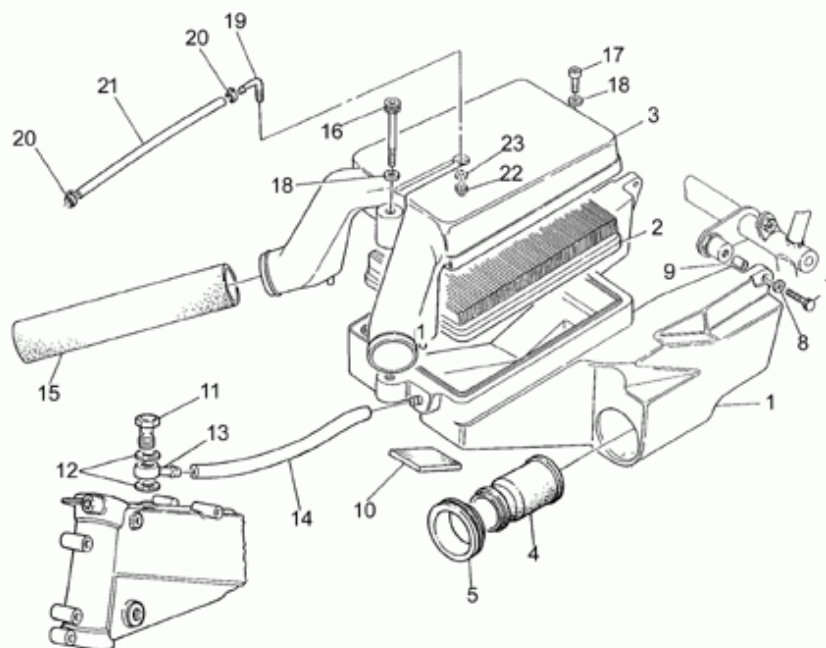

SPORT CORSA 1100 1998-1999	GU020	00	TAB N.	07
	AIR FILTER				

Pos.	Description	Year	I_M_	Country	Version	Code	Q.ty	P.Cod.
1	Air box	-	-	-	-	GU37114005	1	
2	Air filter	-	-	-	-	GU30113600	1	
3	Air filter cover	-	-	-	-	GU37113405	1	
4	Hand cone-type	-	-	-	-	GU01114400	2	
5	Hose	-	-	-	-	GU37114806	2	
7	Screw	-	-	-	-	GU98052330	2	
8	Washer	-	-	-	-	GU95000206	2	
9	Spacer	-	-	-	-	GU91180721	2	
10	Vibration-damping rubber	-	-	-	-	GU17489645	1	
11	Bored screw	-	-	-	-	GU95990084	1	
12	Gasket	-	-	-	-	GU10154200	2	
13	Union	-	-	-	-	GU30107401	1	
14	Pipe SAEJ30R9	-	-	-	-	GU00823952080	1	
15	Pipe	-	-	-	-	GU37116905	2	
16	Screw	-	-	-	-	GU98610365	1	
17	Hex socket screw M6X25	-	-	-	-	GU98622325	1	
18	Washer 6,15x11x0,8	-	-	-	-	GU95004206	2	
19	Breather pipe	-	-	-	-	GU37116305	1	
20	Hose clamp D9	-	-	-	-	GU61108500	2	
21	Pipe SAE30 R73/16"	-	-	-	-	GU00823956050	1	
22	Nut M6x1	-	-	-	-	GU92630206	1	
23	Gasket	-	-	-	-	GU37111705	1