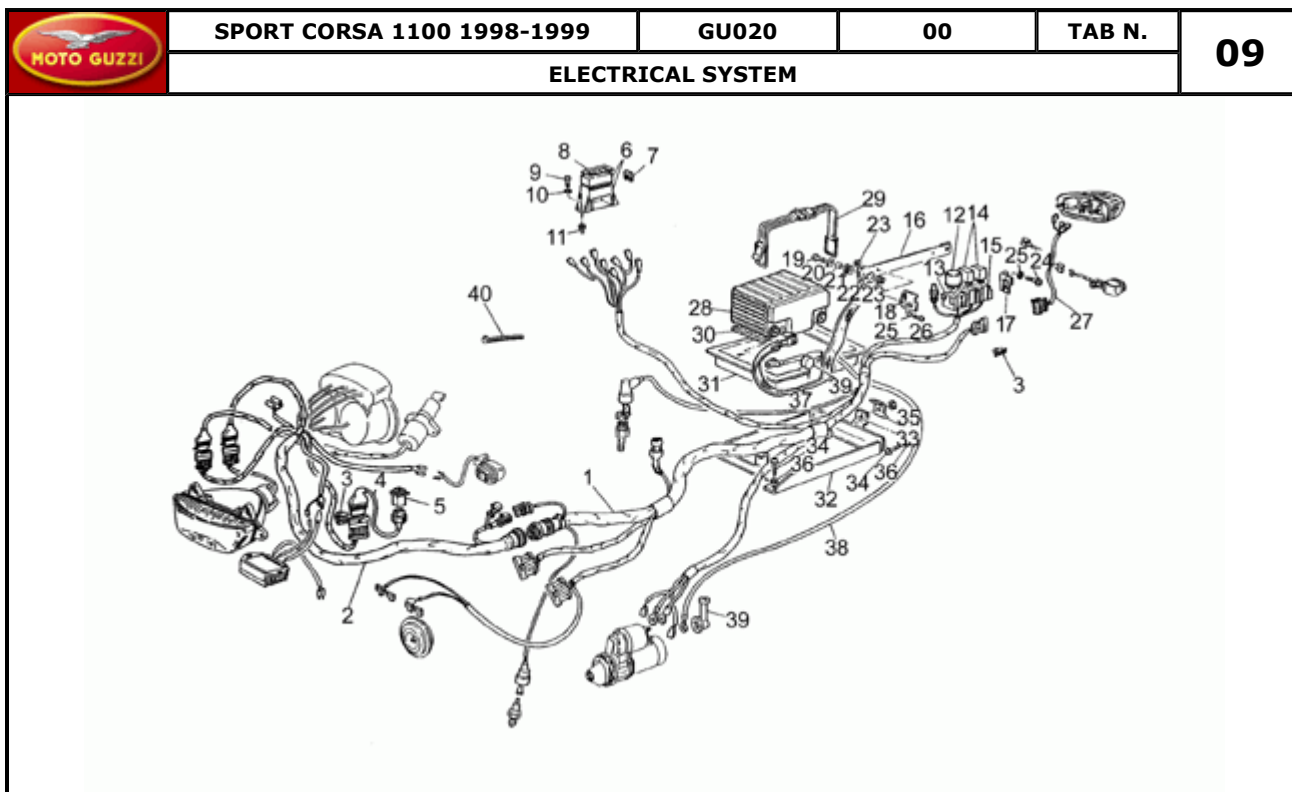

Pos.	Description	Year	I_M	Country	Version	Code	Q.ty	P.Cod.
1	Electrical system	-	-	-	01999N-2A	-	GU01747102	1
	Electrical system	-	-	-	1A	-	GU01747100	1
2	Dashboard cable	-	-	-	1A	-	GU01747200	1
	Dashboard cable	-	-	-	01999N-2A	-	GU01747202	1
3	Clip	-	-	-	-	-	GU30922260	2
4	Emergency light wiring	-	-	-	-	-	GU01720100	1
5	Turn indicator switch	-	-	-	-	-	GU28745761	1
6	Fuse holder box	-	-	-	-	-	GU37743005	1
7	Fuse 15A	-	-	-	-	-	GU28742560	6
8	Sticker "schema fusibili"	-	-	-	-	-	GU01945000	1
9	Screw	-	-	-	-	-	GU98622216	2
10	Washer	-	-	-	-	-	GU95000206	2
11	Antivibration bush	-	-	-	-	-	GU93231605	2
12	Flasher unit	-	-	-	-	-	GU17750520	1
13	Support	-	-	-	-	-	GU30756100	1
14	Relay Siemens A302/B1008	-	-	-	-	-	GU30732560	2
15	Relais support	-	-	-	-	-	GU30732400	2
16	Relais support	-	-	-	-	-	GU37709905	1
17	RH clamp	-	-	-	-	-	GU30477101	1
18	LH plate	-	-	-	-	-	GU30477200	1
19	Screw	-	-	-	-	-	GU98230622	1
20	Washer 5,3x10x0,5	-	-	-	-	-	GU95100121	1
21	Spacer	-	-	-	-	-	GU91180607	2
22	Rubber spacer	-	-	-	-	-	GU91551085	2
23	Nut M6x1	-	-	-	-	-	GU92630206	2
24	Hex socket screw M6x18	-	-	-	-	-	GU98230619	1
25	Washer 6,4x10x0,7	-	-	-	-	-	GU14217901	2
26	Screw	-	-	-	-	-	GU98230612	1
27	Taillight wiring harn.	-	-	-	-	-	GU01747300	1
28	Battery 12V-13A	-	-	-	-	-	GU01704501	1
29	Battery fixing snap	-	-	-	-	-	GU01705500	1
30	Drift	-	-	-	-	-	GU01706800	1