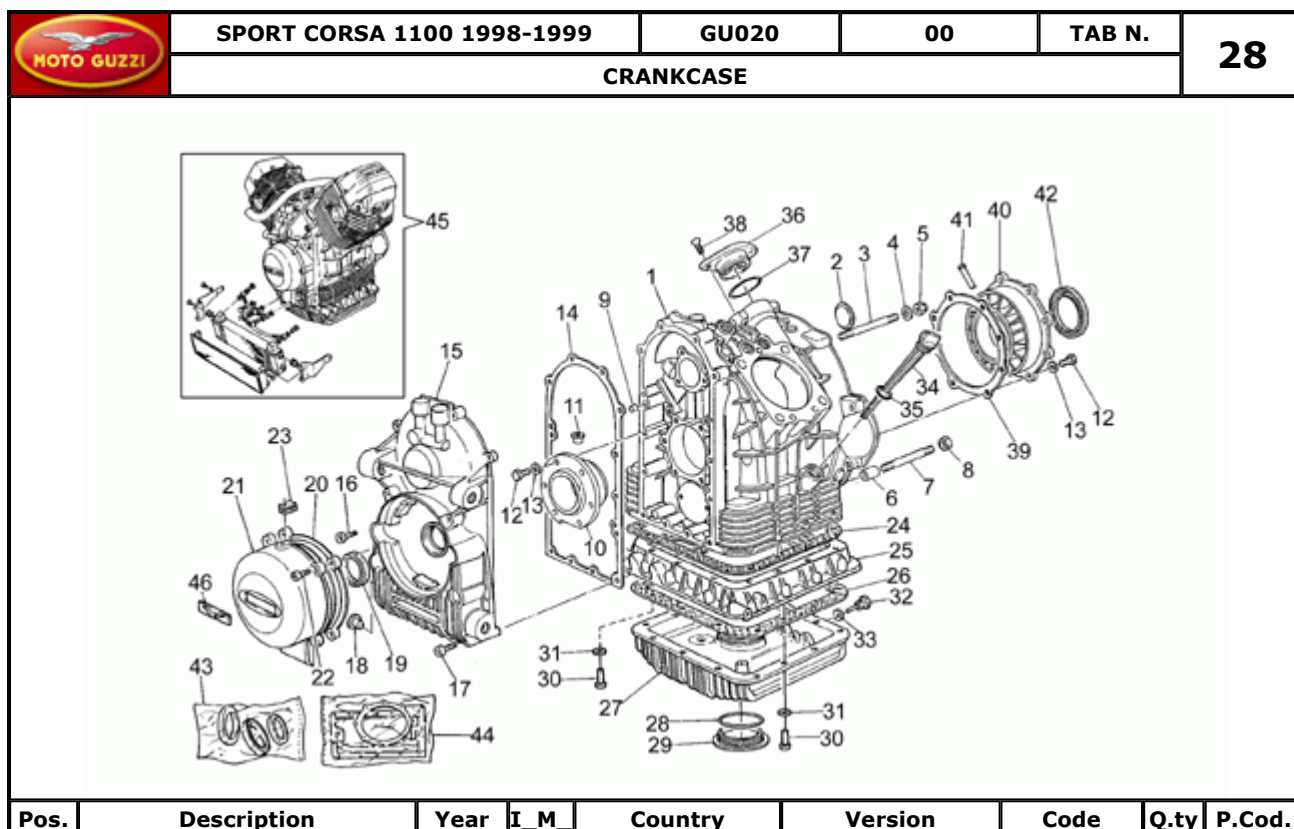

Pos.	Description	Year	I_M	Country	Version	Code	Q.ty	P.Cod.
1	Crankcase	-	-	-	-	GU01000710	1	
2	Disc	-	-	-	-	GU12003900	1	
3	Stud bolt M8X66	-	-	-	-	GU96508066	3	
4	Washer	-	-	-	-	GU95004208	4	
5	Nut	-	-	-	-	GU92781081	2	
6	Coupling bush	-	-	-	-	GU12018900	2	
7	Stud bolt M8x75	-	-	-	-	GU96508075	1	
8	Nut M8X1,25	-	-	-	-	GU92602208	2	
9	Pin	-	-	-	-	GU95512081	2	
10	Complete flange	-	-	-	std	GU14011900	1	
	Flange min.0,2 mm	-	-	-	M	GU14011901	1	
11	Pin	-	-	-	-	GU12012200	1	
12	Screw M8X25	-	-	-	-	GU98054425	14	
13	Spring washer 8x15x0,3	-	-	-	-	GU61270300	14	
14	Cover gasket	-	-	-	-	GU12001200	1	
15	Timing system cover	-	-	-	-	GU01001410	1	
16	Hex socket screw M6X25	-	-	-	-	GU98622325	8	
17	Screw M6X35	-	-	-	-	GU98620335	6	
18	Plug	-	-	-	-	GU01002110	1	
19	Gasket ring 28x38x7	-	-	-	-	GU90402840	1	
20	Flange	-	-	-	-	GU18001150	1	
21	Generator cover chrom.plated	-	-	-	-	GU03001600	1	
22	Screw	-	-	-	-	GU98310630	4	
23	Rubber spacer	-	-	-	-	GU19007700	1	
24	Gasket	-	-	-	-	GU01003650	1	
25	Flange	-	-	-	-	GU01003210	1	
26	Gasket	-	-	-	-	GU01003600	1	
27	Motor oil cup	-	-	-	-	GU01003510	1	
28	O-ring	-	-	-	-	GU90706948	1	
29	Oil filter cover	-	-	-	-	GU01003410	1	
30	Screw	-	-	-	-	GU98622322	28	
31	Washer 6,15x11x0,8	-	-	-	-	GU95004206	28	
32	Oil unload plug M10X1	-	-	-	-	GU31003766	1