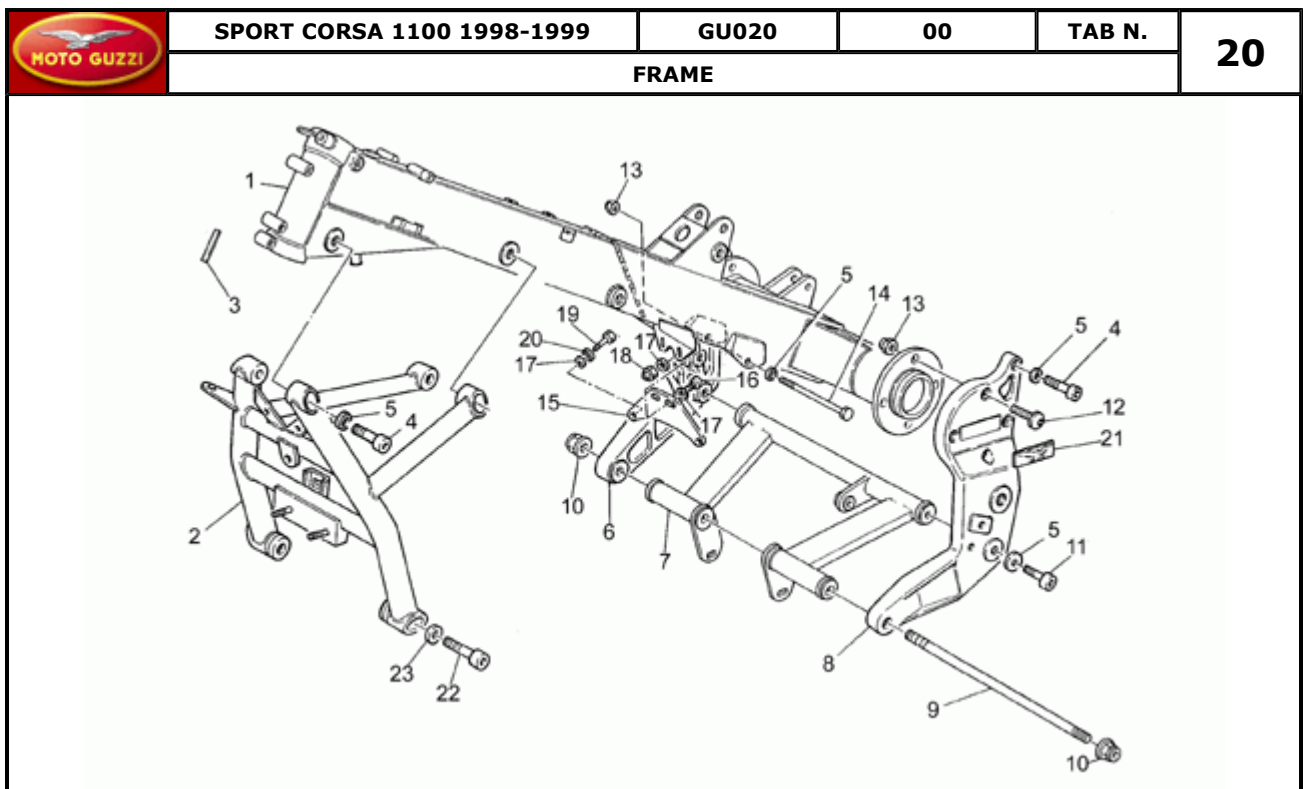

Pos.	Description	Year	I_M	Country	Version	Code	Q.ty	P.Cod.
1	Frame	-	-	-	-	GU01400100	1	
2	Cradle	-	-	-	-	GU01420200	1	
3	Guard decal	-	-	-	-	GU02931600	1	
4	Screw	-	-	-	-	GU98610525	6	
5	Washer 10,5x16x1	-	-	-	-	GU19149800	8	
6	RH plate	-	-	-	-	GU01415710	1	
7	Plate connection frame	-	-	-	-	GU37420105	1	
8	LH plate	-	-	-	-	GU01415810	1	
9	Stud bolt	-	-	-	-	GU30419601	1	
10	Tie rod	-	-	-	-	GU92660112	2	
11	Screw	-	-	-	-	GU98610540	1	
12	Screw M10X30	-	-	-	-	GU98231030	8	
13	Nut M10X1,5	-	-	-	-	GU92630110	8	
14	Screw	-	-	-	-	GU98072595	1	
15	Gearbox connecting plate	-	-	-	-	GU01202810	1	
16	Screw	-	-	-	-	GU98622420	2	
17	Washer	-	-	-	-	GU95004208	6	
18	Nut	-	-	-	-	GU92630508	2	
19	Screw sp.60mm	-	-	-	-	GU98072460	1	
	Screw sp.65mm	-	-	-	-	GU98072465	1	
20	Washer 8,4X13X0,8	-	-	-	-	GU14615901	2	
21	Decal "Aquila"	-	-	-	-	GU01517700	2	
22	Screw	-	-	-	-	GU98612635	2	
23	Washer 13x18x1,7	-	-	-	-	GU30217900	2