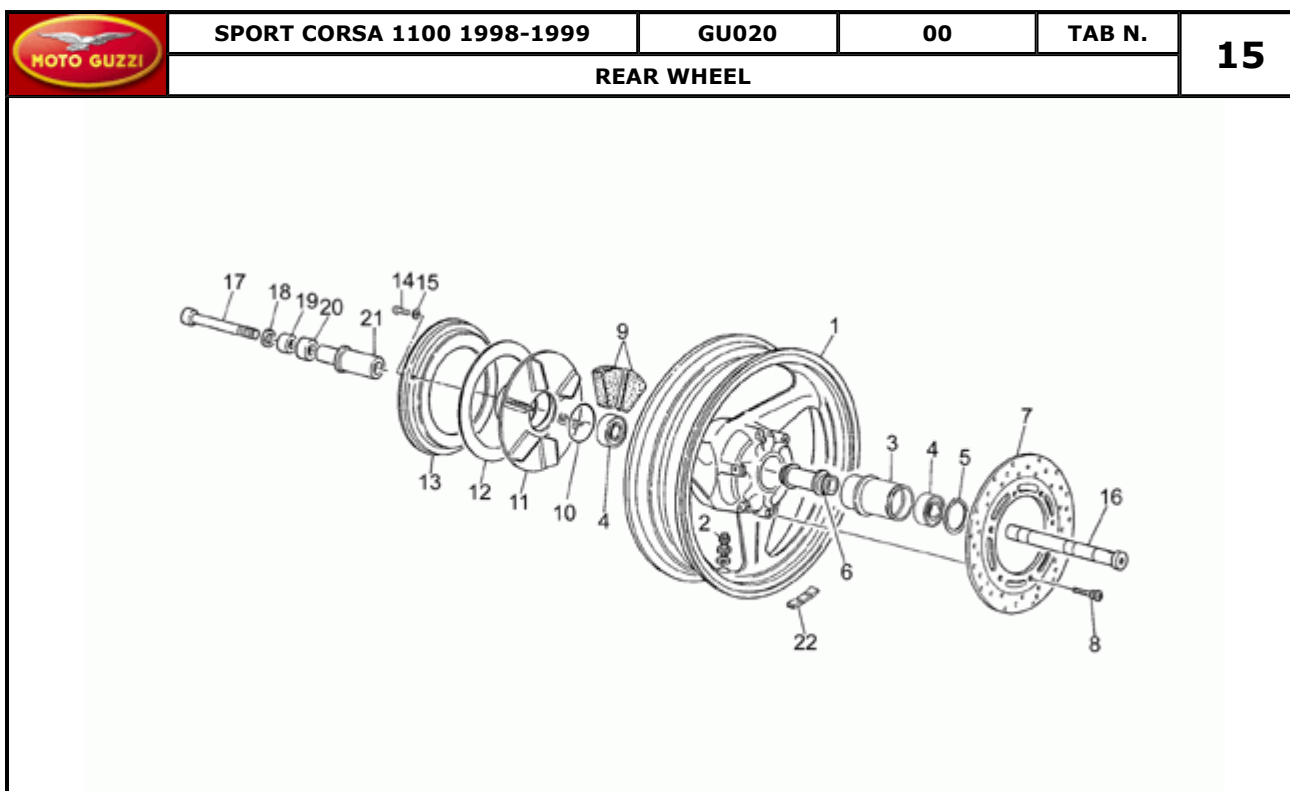

Pos.	Description	Year	I_M	Country	Version	Code	Q.ty	P.Cod.
1	Rear wheel	-	-	-	-	GU01630610	1	
2	Air valve	-	-	-	-	GU28617760	1	
3	Hub	-	-	-	-	GU01632200	1	
4	Ball bearing 20X47X14	-	-	-	-	GU92204220	2	
5	Circlip	-	-	-	-	GU90271055	1	
6	Spacer	-	-	-	-	GU01634000	1	
7	Rear brake disc, black	-	-	-	-	GU01635700	1	
8	Screw	-	-	-	-	GU30611460	6	
9	Rubber cush drive hub	-	-	-	-	GU01336800	12	
10	O-ring	-	-	-	-	GU90706490	1	
11	Flexible coupling disc	-	-	-	-	GU14335203	1	
12	Ring	-	-	-	-	GU14335350	1	
13	Flange	-	-	-	-	GU14335650	1	
14	Screw	-	-	-	-	GU98230620	6	
15	Special washer	-	-	-	-	GU61013800	6	
16	Rear wheel spindle	-	-	-	-	GU37633305	1	
17	Pin fixing screw	-	-	-	-	GU30632601	1	
18	Washer 13x18x1,7	-	-	-	-	GU30217900	1	
19	Bush	-	-	-	-	GU37634505	1	
20	Spacer	-	-	-	-	GU37634805	1	
21	RH inner spacer	-	-	-	-	GU37634105	1	
22	Counterweight	-	-	-	-	GU14616150	1