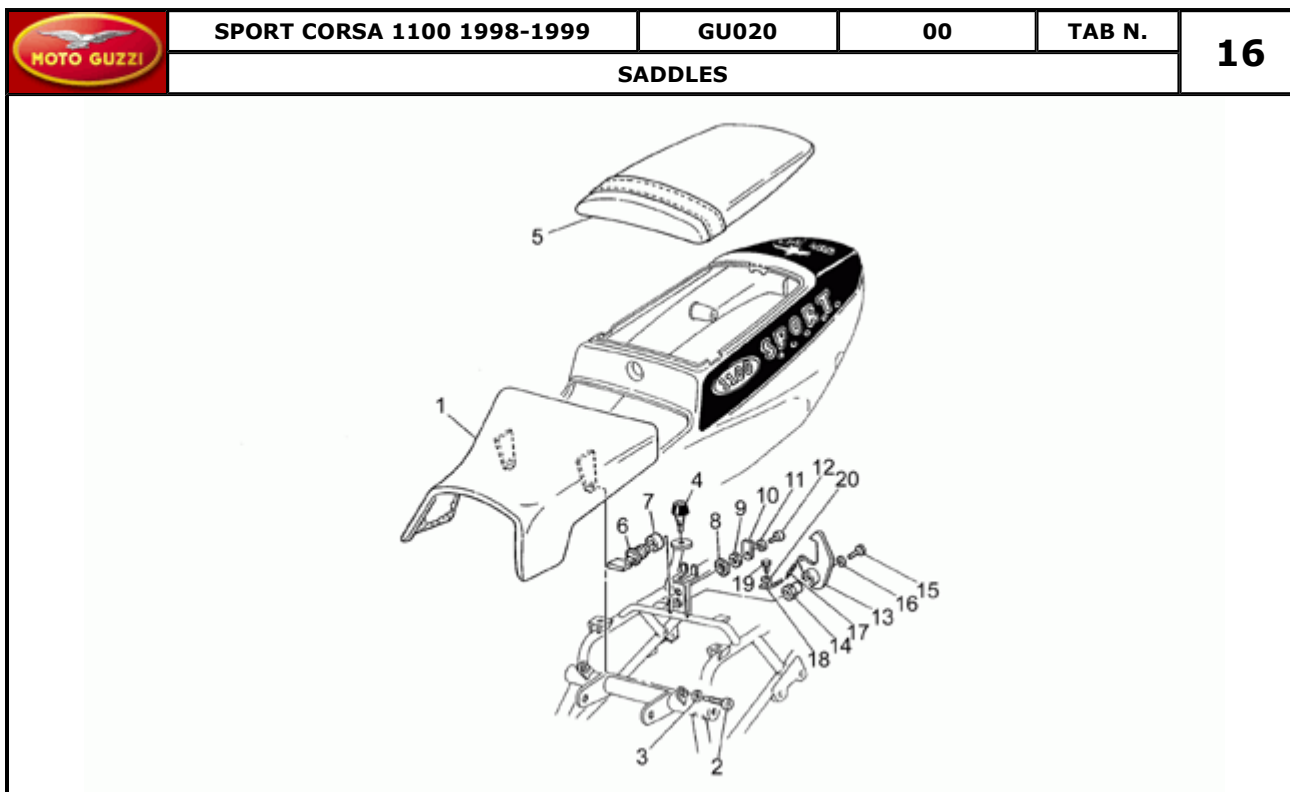

Pos.	Description	Year	I_M_	Country	Version	Code	Q.ty	P.Cod.
1	Driver saddle	-	-	-	-	GU01460500	1	
2	Screw	-	-	-	-	GU37463205	2	
3	Washer	-	-	-	-	GU95004208	2	
4	Rubber spacer	-	-	-	-	GU19461650	8	
5	Rear saddle	-	-	-	-	GU01464000	1	
6	Box lock	-	-	-	-	GU30468700	1	
7	Spacer	-	-	-	-	GU37464405	1	
8	Ring nut	-	-	-	-	GU95021019	1	
9	Nut	-	-	-	-	GU92608618	1	
10	Lock lever	-	-	-	-	GU37466705	1	
11	Washer	-	-	-	-	GU95000206	1	
12	Screw	-	-	-	-	GU98230610	1	
13	Hook	-	-	-	-	GU37465005	1	
14	Bush	-	-	-	-	GU37465305	1	
15	Hex screw M8x30	-	-	-	-	GU98052430	1	
16	Washer 8,4x15x1,8	-	-	-	-	GU95100253	1	
17	Spring	-	-	-	-	GU17667651	1	
18	Support	-	-	-	-	GU37462505	1	
19	Screw	-	-	-	-	GU98054314	1	
20	Washer 6,4x10x0,7	-	-	-	-	GU14217901	1