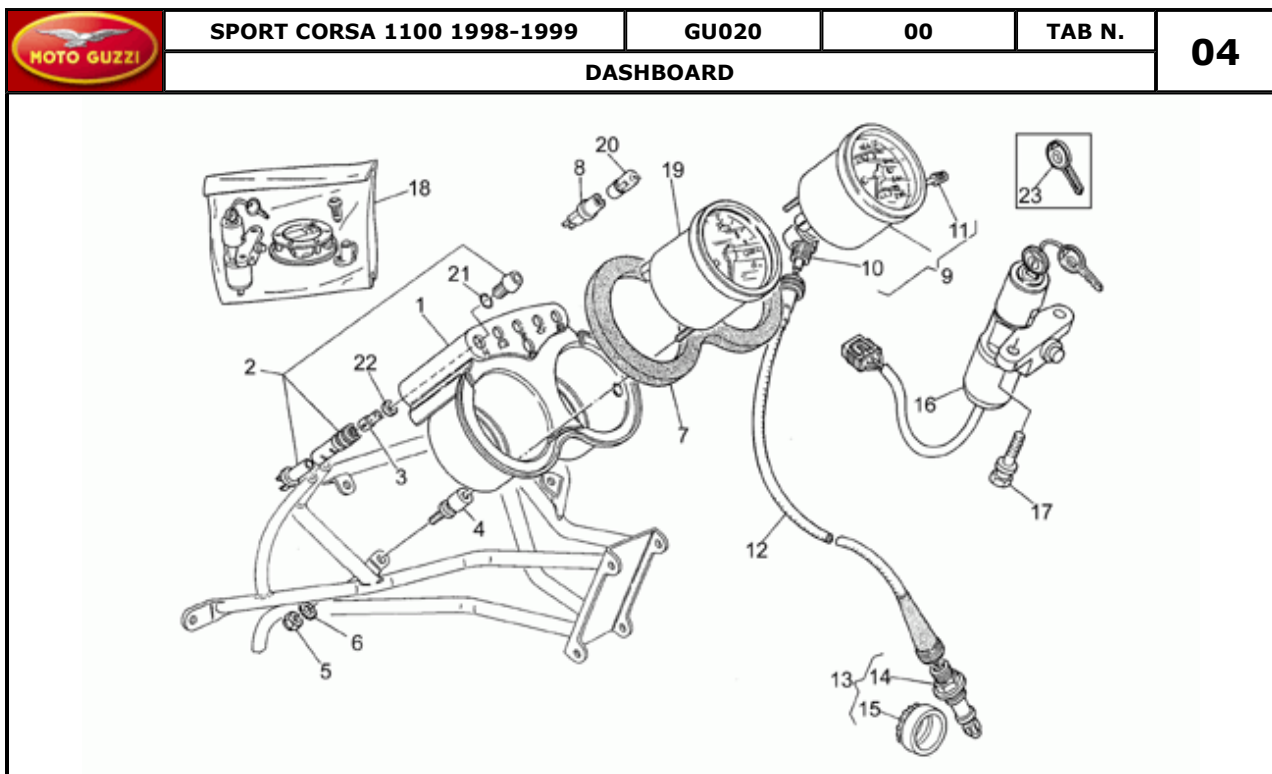

Pos.	Description	Year	I_M_	Country	Version	Code	Q.ty	P.Cod.
1	Instrument container	-	-	-	-	GU30766200	1	
2	Indicator lamp, green	-	-	-	-	GU30758000	2	
	Indicator lamp, red	-	-	-	-	GU30758100	2	
	Indicator lamp, blue	-	-	-	-	GU30758200	1	
	Indicator lamp, orange	-	-	-	-	GU30758330	1	
3	Lamp 12V 2W	-	-	-	-	GU93450134	6	
4	Silent-block	-	-	-	-	GU30503600	4	
5	Nut	-	-	-	-	GU92602205	4	
6	Notched washer	-	-	-	-	GU95021105	4	
7	Vibration-damping rubber	-	-	-	-	GU30765100	1	
8	Lampholder	-	-	-	-	GU14768650	2	
9	Speedometer Mhp	-	-	UK	-	GU14761570	1	
	Speedometer Kmh	-	-	-	-	GU30761500	1	
10	Gear 60°	-	-	-	-	GU23768310	1	
	Gear 90°	-	-	UK	-	GU17768360	1	
11	Knob	-	-	-	-	GU28762860	1	
12	Odometer cable	-	-	-	-	GU01760400	1	
	Speedometer transmission	-	-	UK	-	GU37760405001	1	
13	Odometer gear 5/10	-	-	-	-	GU28762540	1	
14	Gear	-	-	-	-	GU28763340	1	
15	Chain ring Z11	-	-	-	-	GU14766110	1	
16	Main switch - steering lock	-	-	-	-	GU01782500	1	
17	Shear rivet	-	-	-	-	GU66468115	2	
18	Lock hardware kit	-	-	-	-	GU01736820	1	
19	Electronic revolution counter	-	-	-	-	GU01767200	1	
20	Lamp 12v-3w	-	-	-	-	GU93450120	2	
21	O-ring	-	-	-	-	GU90706087	6	
22	Washer	-	-	-	-	GU90714101	6	
23	Non indented key blank	-	-	-	-	GU30735500	1