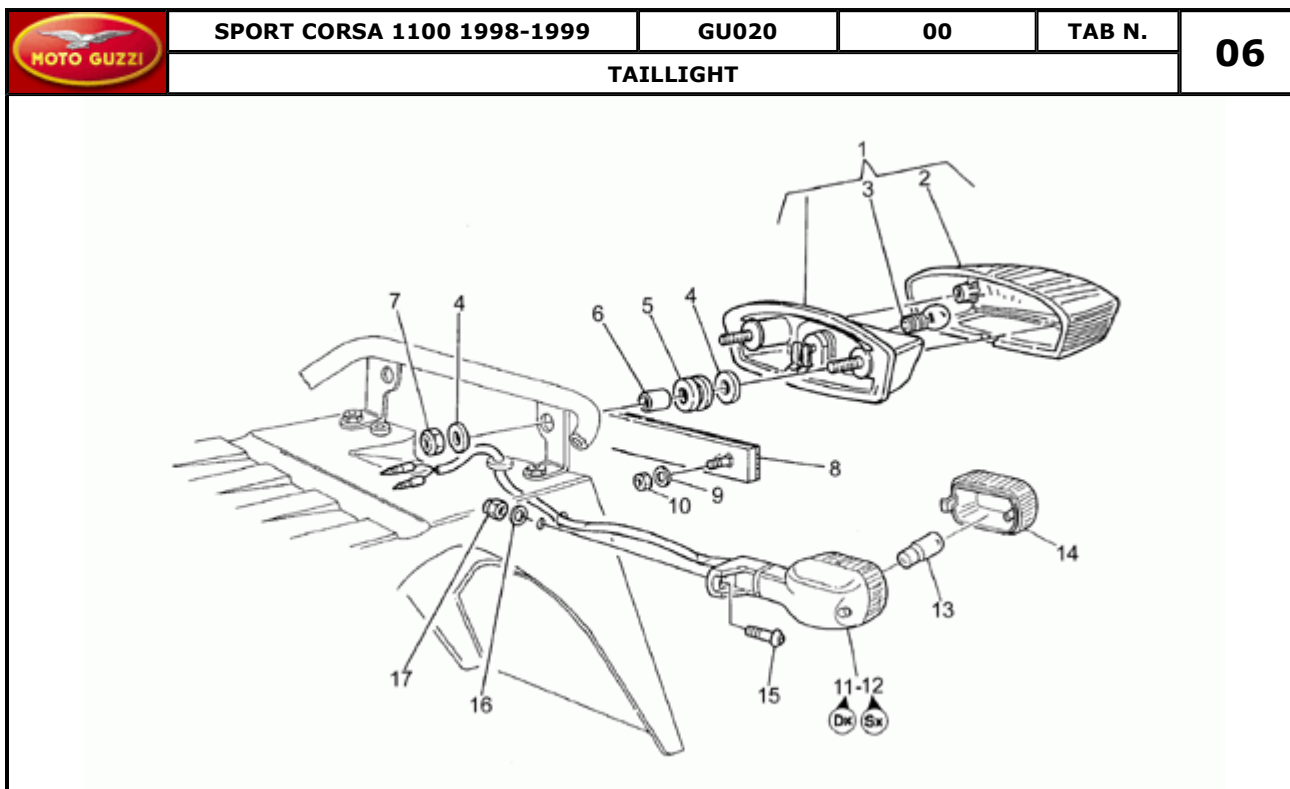

Pos.	Description	Year	I_M	Country	Version	Code	Q.ty	P.Cod.
1	Taillight	-	-	-	-	GU31740960	1	
2	Taillight lens	-	-	-	-	GU31741760	1	
3	Lamp 12V/5-21W	-	-	-	-	GU93450224	1	
4	Washer 6,4x12x1,2	-	-	-	-	GU95100141	4	
5	Rubber spacer	-	-	-	-	GU91551082	2	
6	Spacer	-	-	-	-	GU91180608	2	
7	Nut M6x1	-	-	-	-	GU92630206	2	
8	Rear reflector	-	-	-	-	GU28745800	1	
9	Washer	-	-	-	-	GU95129080	2	
10	Nut	-	-	-	-	GU92602204	2	
11	Rear LH turn indicator	-	-	-	-	GU30750601	1	
12	Rear RH turn indicator	-	-	-	-	GU30751601	1	
13	Lamp 12V-10W	-	-	-	-	GU93450127	2	
14	Turn indicator lens	-	-	-	-	GU30753701	2	
15	Screw	-	-	-	-	GU98230620	2	
16	Washer 5,3x10x0,5	-	-	-	-	GU95100121	2	
17	Nut M6x1	-	-	-	-	GU92630106	2