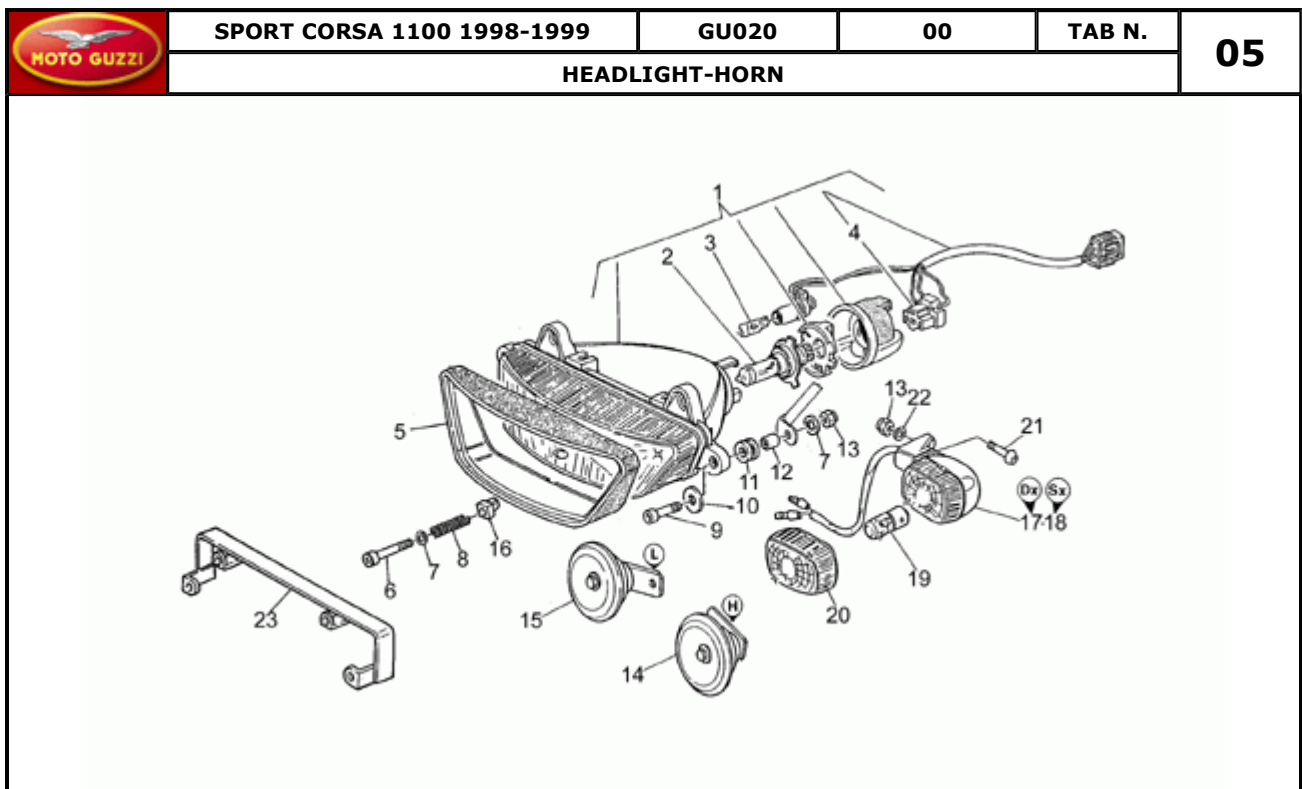

Pos.	Description	Year	I_M	Country	Version	Code	Q.ty	P.Cod.
1	Headlight	-	-	AUS-J-MAL-NZ-UK	-	GU01740505	1	
	Headlight	-	-	-	-	GU01740500	1	
2	Lamp 12V-55/60W	-	-	-	-	GU93450232	1	
3	Lamp 12v-3w	-	-	-	-	GU93450120	1	
4	Lampholder	-	-	-	-	GU14756255	1	
5	Light frame	-	-	-	-	GU30741800	1	
6	Screw	-	-	-	-	GU98620340	1	
7	Washer	-	-	-	-	GU95000206	3	
8	Spring	-	-	-	-	GU94321124	1	
9	Hex socket screw M6X25	-	-	-	-	GU98622325	2	
10	Washer 6,4x12x1,2	-	-	-	-	GU95100141	2	
11	Rubber spacer	-	-	-	-	GU91551082	2	
12	Spacer	-	-	-	-	GU91180709	2	
13	Nut M6x1	-	-	-	-	GU92630106	4	
14	Horn H	-	-	-	-	GU31743765	1	
15	Horn L	-	-	-	-	GU31743766	1	
16	Block	-	-	-	-	GU29742160	1	
17	Rear RH turn indicator	-	-	-	-	GU30751601	1	
18	Rear LH turn indicator	-	-	-	-	GU30750601	1	
19	Lamp 12V-10W	-	-	-	-	GU93450127	2	
20	Turn indicator lens	-	-	-	-	GU30753701	2	
21	Screw	-	-	-	-	GU98230620	2	
22	Washer 5,3x10x0,5	-	-	-	-	GU95100121	2	
23	Support plate	-	-	AUS-J-MAL-NZ-UK	-	GU37593615	1